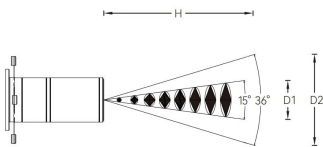

**Material** : Die-cast aluminum alloy

**LED Source** : COB

**Finish and Color** : Powder coating

**Adjustment Range** : Horizontal 0° ~ 360°, Vertical 0° ~ 90°

**Life Span** : >50000h-L90/B10

**IP Rating** : IP20

Min			Max		
H(m)	E(lx)	D1(m)	H(m)	E(lx)	D2(m)
1	5662	0.23	1	1909	0.58
2	1415	0.45	2	478	1.15
3	653	0.68	3	211	1.72
4	354	0.90	4	119	2.29
5	225	1.12	5	77	2.87