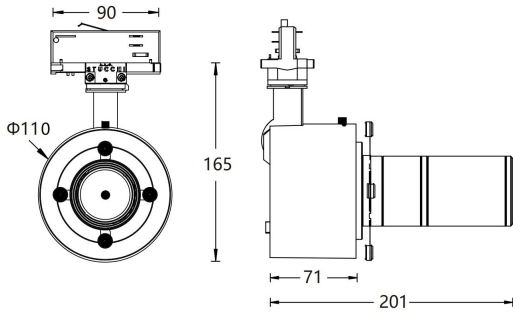

**Material** : Die-cast aluminum alloy

**LED Source** : COB

**Finish and Color** : Powder coating

**Adjustment Range** : Horizontal 0° ~ 360°, Vertical 0° ~ 90°

**Life Span** : >50000h-L90/B10

**IP Rating** : IP20

Min			Max		
H(m)	E(lx)	D1(m)	H(m)	E(lx)	D2(m)
1	5662	0.23	1	1909	0.58
2	1415	0.45	2	478	1.15
3	653	0.68	3	211	1.72
4	354	0.90	4	119	2.29
5	225	1.12	5	77	2.87