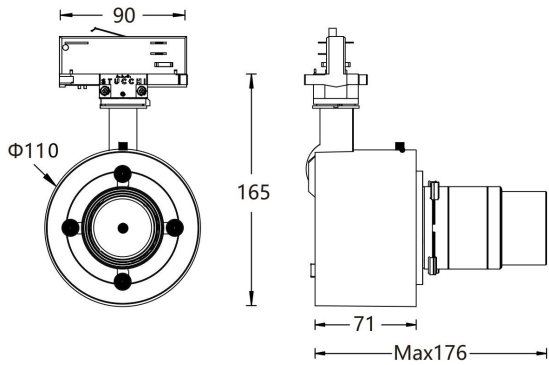

**Series Name:** Ajaw / Track Framing Projector

**Project name:**

**Model No:** MAL40120Z

**Location:**

Min		
H(m)	E(lx)	D1(m)
1	869	0.95
2	217	1.92
3	97	2.83
4	54	3.79
5	35	4.73

**Specification**

**CCT** : 2700K/3000K/3500K/4000K

**Beam** : 55°

**CRI** : Ra92/ Ra95/ Ra97

**SDCM** : ≤ 2

**Wattage** : 20W

**Input Voltage** : 220-240V ~ 50/60Hz

**Dimming Option** : Single lamp knob dimming/Wireless Control/0-10V/ DALI

**Finish and Color** : Black(MBK) /White (MWT)

**Installation** : 3-Circuit track

**Material** : Die-cast aluminum alloy

**LED Source** : COB

**Finish and Color** : Powder coating

**Adjustment Range** : Horizontal 0° ~ 360°, Vertical 0° ~ 90°

**Life Span** : >50000h-L90/B10

**IP Rating** : IP20