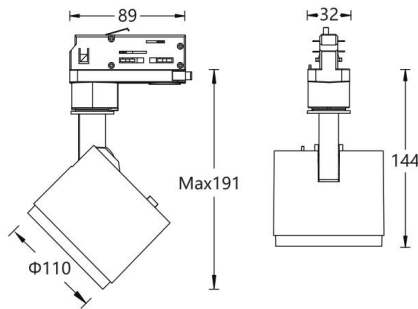

**Series Name:** Ajaw / Track Spotlight

**Project name:**

**Model No:** MAL40820-III

**Location:**

15°                      22°                      30°

45°                      16×60°                      Wallwash

**Specification**

- CCT** : 2700K/3000K/3500K/4000K
- Beam** : 15°/22°/30°/45°/ Elliptical/Wallwash
- CRI** : Ra 97
- SDCM** : ≤ 2
- Wattage** : 20W
- Input Voltage** : 220-240V ~ 50/60Hz
- Dimming Option** : Built-in knob dimmer (Dimming range: 0-100%)
- Color** : Black(MBK) /White (MWT)
- Installation** : 3-Circuit track
- Material** : Die-cast aluminum alloy
- LED Source** : SMD
- Finish** : Powder coating
- Adjustment Range** : Horizontal 0° ~ 360°, Vertical 0° ~ 90°
- Life Span** : >50000h-L90/B10