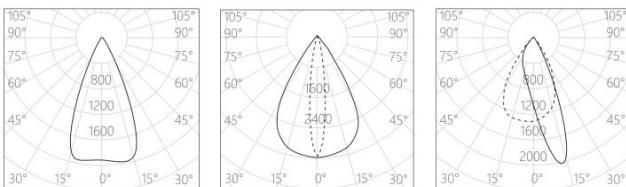

**Series Name:** Ajaw / Track Spotlight

**Project name:**

**Model No:** MAL40820-III

**Location:**

15°                      22°                      30°

45°                      16×60°                      Wallwash

**Specification**

- CCT** : 2700K/3000K/3500K/4000K
- Beam** : 15°/22°/30°/45°/ Elliptical/Wallwash
- CRI** : Ra 97
- SDCM** : ≤ 2
- Wattage** : 20W
- Input Voltage** : 220-240V ~ 50/60Hz
- Dimming Option** : Built-in knob dimmer (Dimming range: 0-100%)
- Color** : Black(MBK) /White (MWT)
- Installation** : 3-Circuit track
- Material** : Die-cast aluminum alloy
- LED Source** : SMD
- Finish** : Powder coating
- Adjustment Range** : Horizontal 0° ~ 360°, Vertical 0° ~ 90°
- Life Span** : >50000h-L90/B10