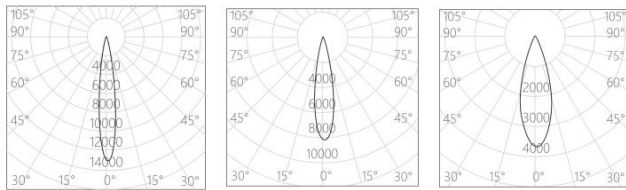

**Series Name:** Ajaw / Track Spotlight

**Project name:**

**Model No:** MAL40820-III

**Location:**

15°                      22°                      30°

45°                      16×60°                      Wallwash

**Specification**

- CCT** : 2700K/3000K/3500K/4000K
- Beam** : 15°/22°/30°/45°/ Elliptical/Wallwash
- CRI** : Ra 97
- SDCM** : ≤ 2
- Wattage** : 20W
- Input Voltage** : 220-240V ~ 50/60Hz
- Dimming Option** : Built-in knob dimmer (Dimming range: 0-100%)
- Color** : Black(MBK) /White (MWT)
- Installation** : 3-Circuit track
- Material** : Die-cast aluminum alloy
- LED Source** : SMD
- Finish** : Powder coating
- Adjustment Range** : Horizontal 0° ~ 360°, Vertical 0° ~ 90°
- Life Span** : >50000h-L90/B10