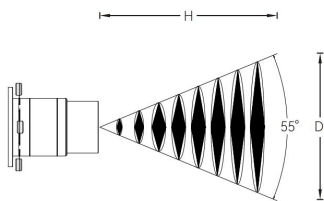

LED Source : COB

Finish and Color : Powder coating

Adjustment Range : Horizontal 0° ~ 360°, Vertical 0° ~ 90°

Life Span : >50000h-L90/B10

IP Rating : IP20

Min		
H(m)	E(lx)	Dl(m)
1	869	0.95
2	217	1.92
3	97	2.83
4	54	3.79
5	35	4.73